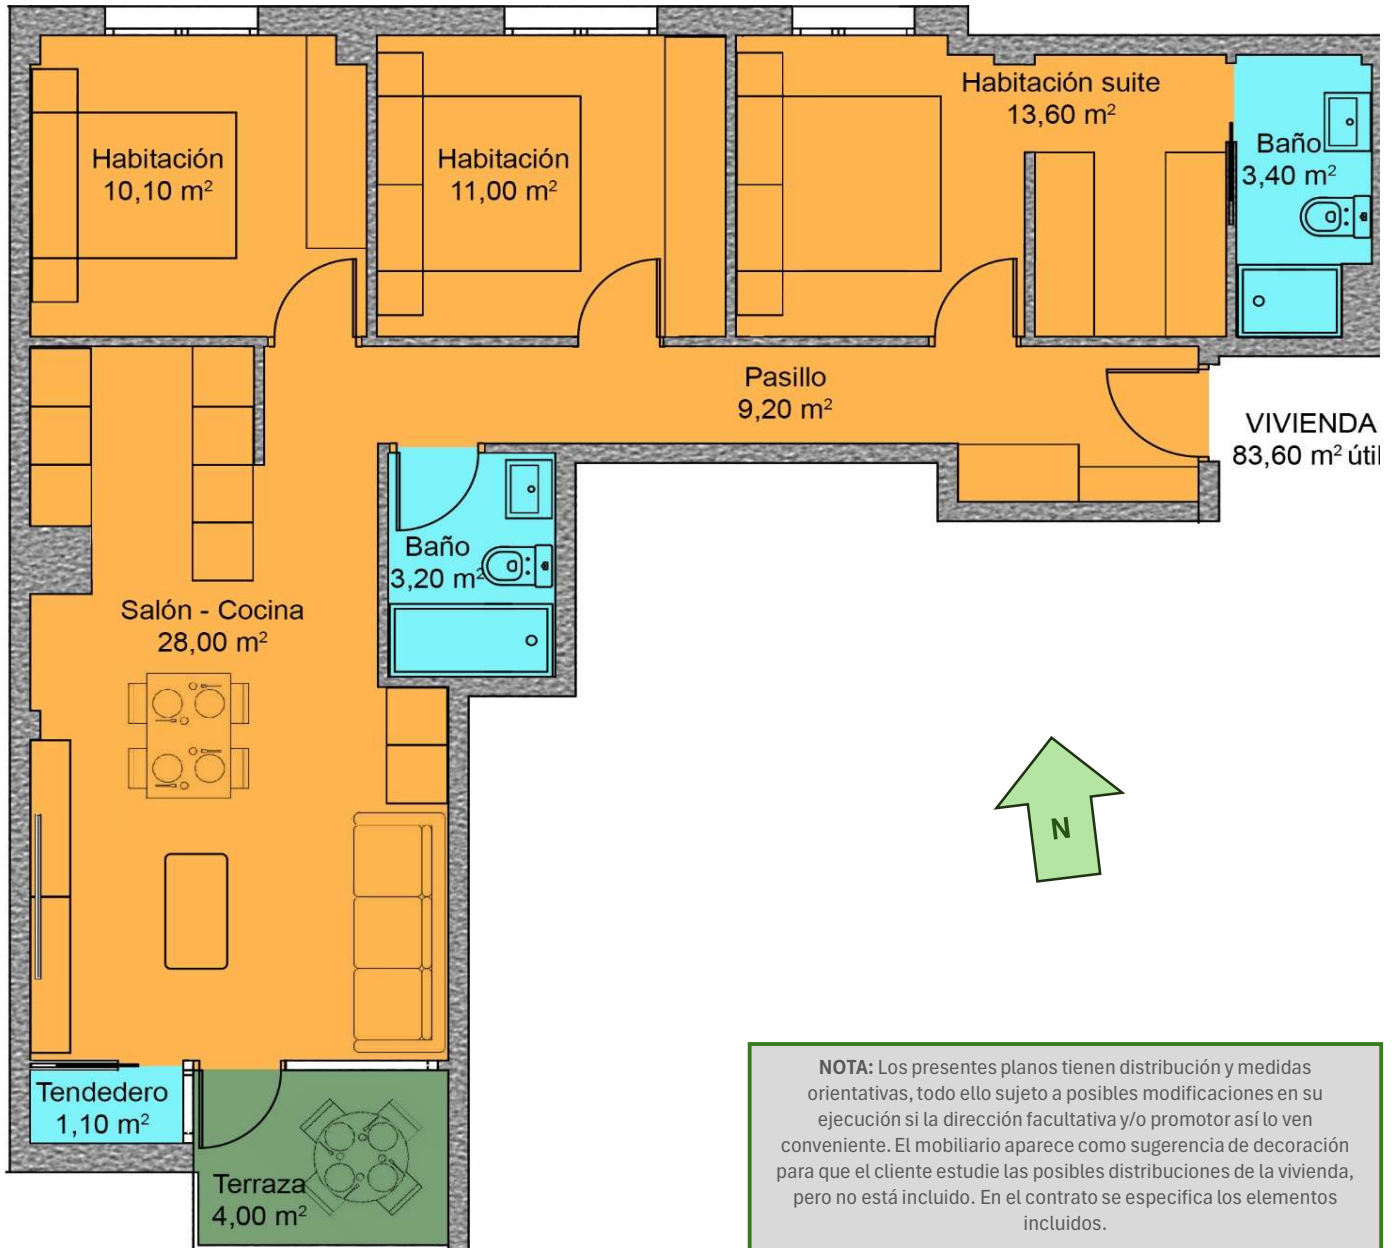

Edificio Residencial Pintor *Julia Magdalena*

NOTA: Los presentes planos tienen distribución y medidas orientativas, todo ello sujeto a posibles modificaciones en su ejecución si la dirección facultativa y/o promotor así lo ven conveniente. El mobiliario aparece como sugerencia de decoración para que el cliente estudie las posibles distribuciones de la vivienda, pero no está incluido. En el contrato se especifica los elementos incluidos.

TABLA DE SUPERFICIES APROX.		VIVIENDA		M ²
A O-2	*Superficie útil vivienda	83,60 m ²	*SUPERFICIE CONSTRUIDA	97,10 m ²
*Superficie útil y construida sin contar con los elementos comunes del edificio				