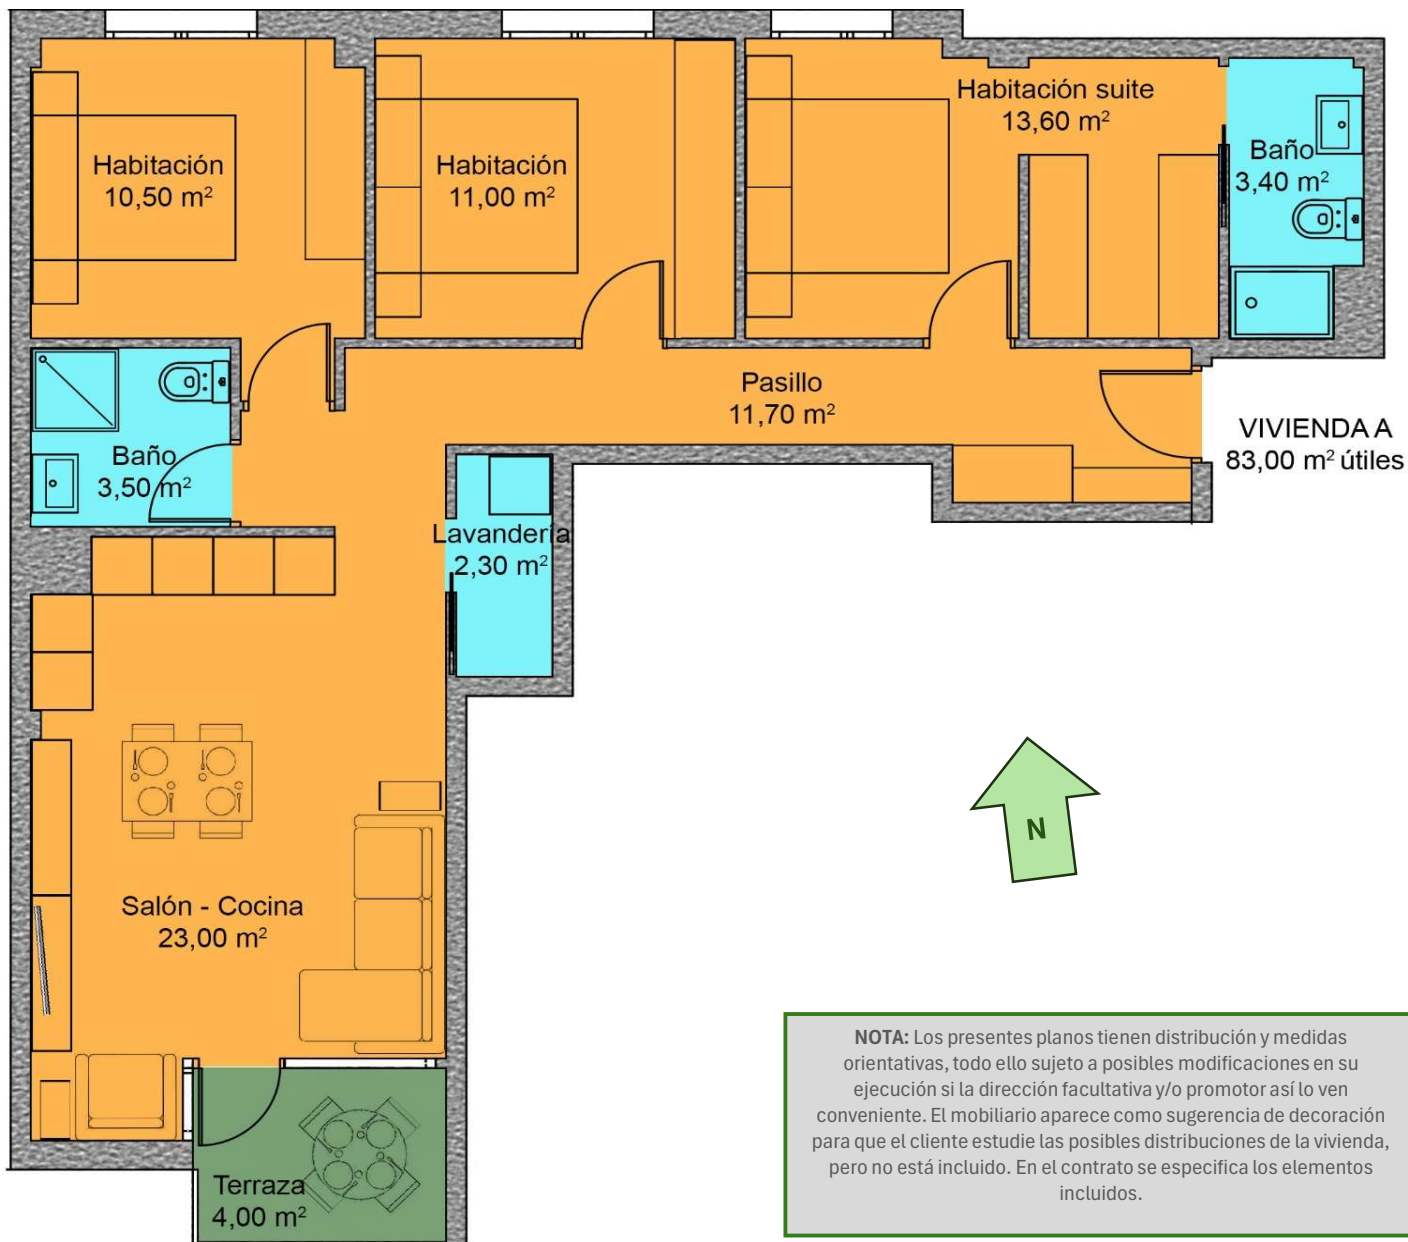

Edificio Residencial Pintor *Julia Magdalena*

TABLA DE SUPERFICIES APROX.		VIVIENDA		M ²
A O-1	*Superficie útil vivienda	83,00 m ²	*SUPERFICIE CONSTRUIDA	97,10 m ²
*Superficie útil y construida sin contar con los elementos comunes del edificio				